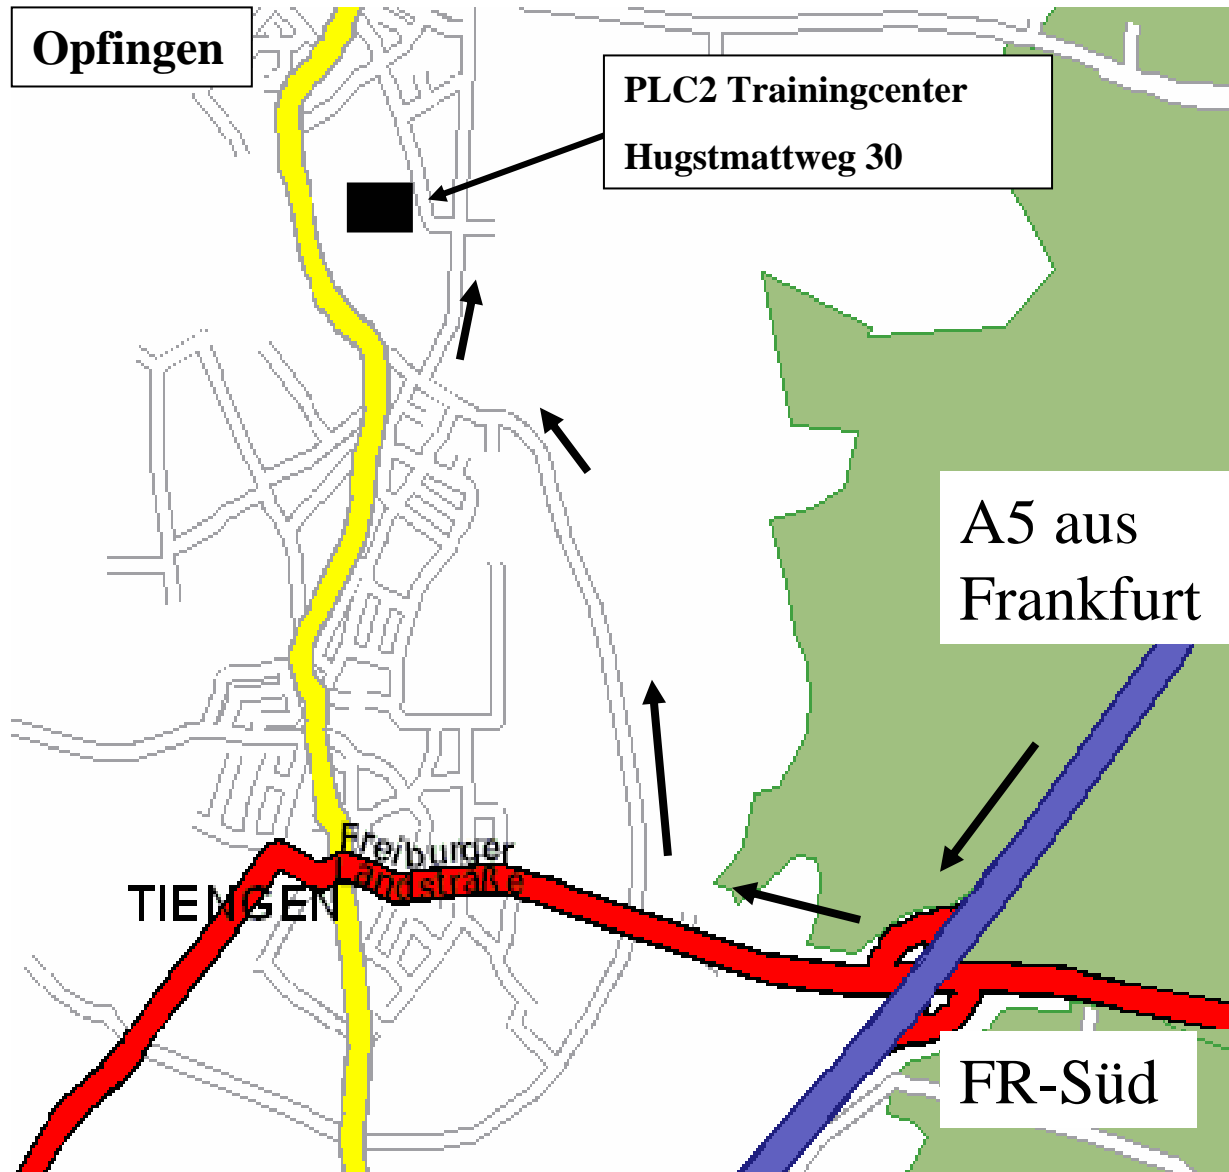

Anfahrtsbeschreibung PLC2

Autobahn A5

**Frankfurt
Richtung
Basel**

**Autobahnaus-
fahrt Nr.63
Freiburg-Süd**

Anfahrtsbeschreibung PLC2

Abfahrt Nr.63 Freiburg-Süd

Richtung Tiengen abbiegen

Nach ca. 300m erste Möglichkeit
rechts abbiegen (schmale Straße)

nach ca. 500m Ortsschild Tiengen

200 m nach dem Ortsschild wieder
rechts einbiegen

Nächste Möglichkeit links in den
Hugstmattweg einbiegen

ca. 150m auf der linken Seite ist das
Firmengebäude

!!!! GUTE FAHRT !!!!