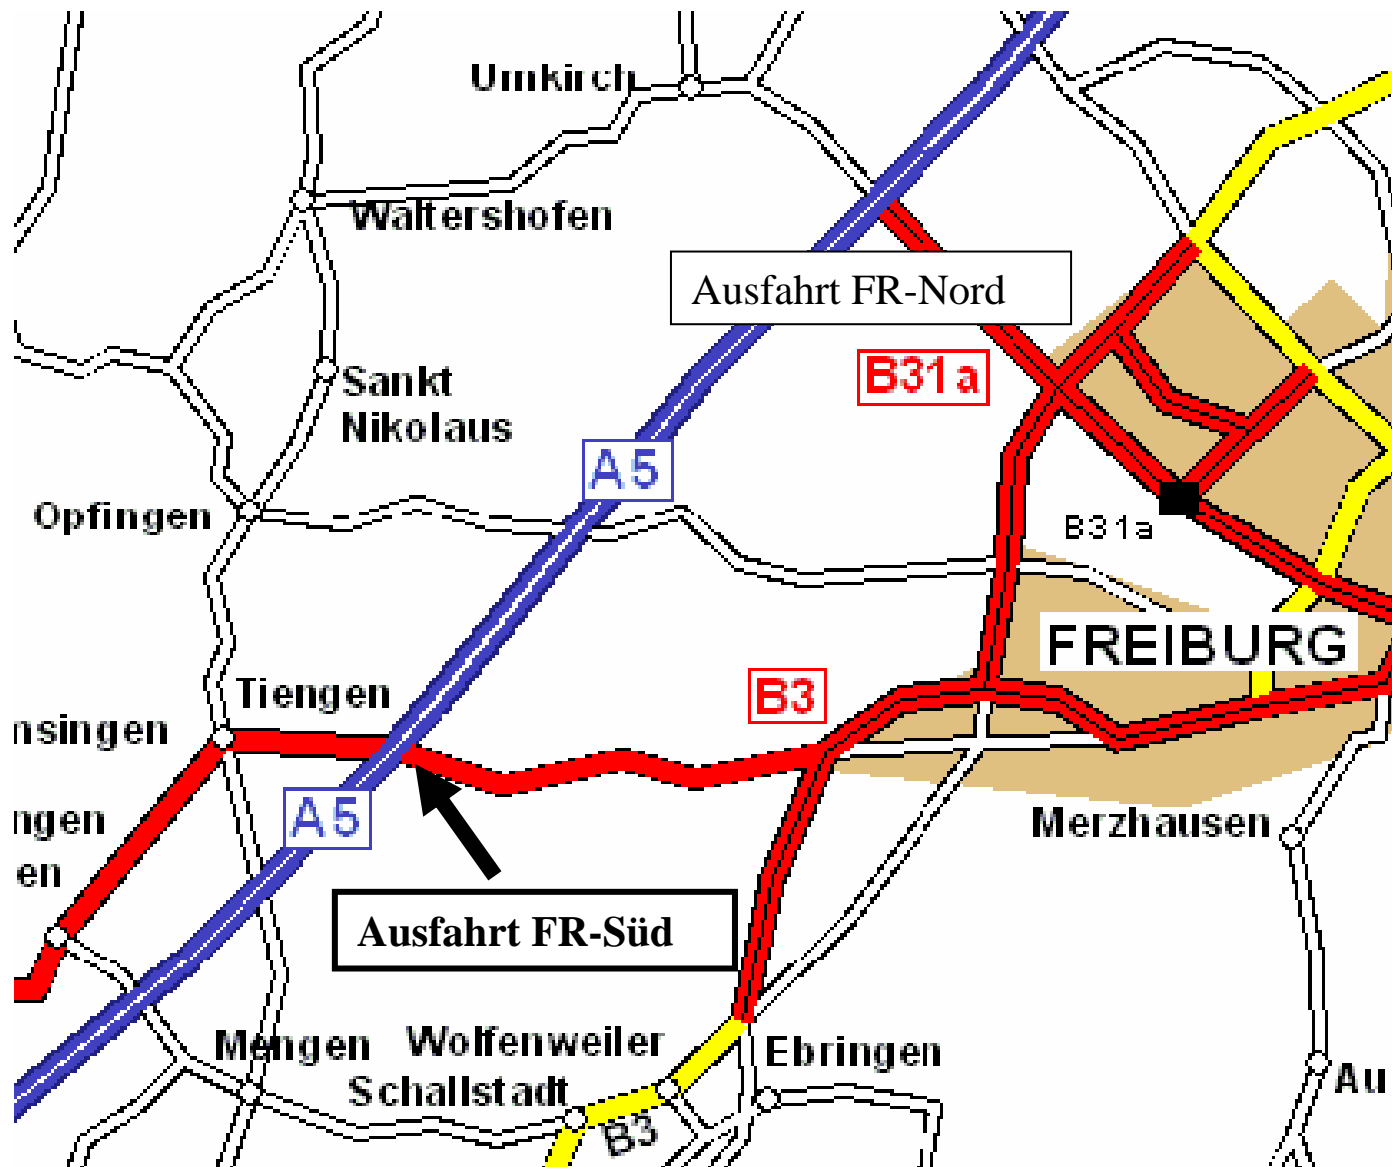

Anfahrtsbeschreibung PLC2

Autobahn A5

**Frankfurt
Richtung
Basel**

**Autobahnaus-
fahrt Nr.63
Freiburg-Süd**

Anfahrtsbeschreibung PLC2

Abfahrt Nr.63 Freiburg-Süd

Richtung Tiengen abbiegen

Nach ca. 300m erste Möglichkeit
rechts abbiegen (schmale Straße)

nach ca. 500m Ortsschild Tiengen

200 m nach dem Ortsschild wieder
rechts einbiegen

Nächste Möglichkeit links in den
Hugstmattweg einbiegen

ca. 150m auf der linken Seite ist das
Firmengebäude

!!!! GUTE FAHRT !!!!